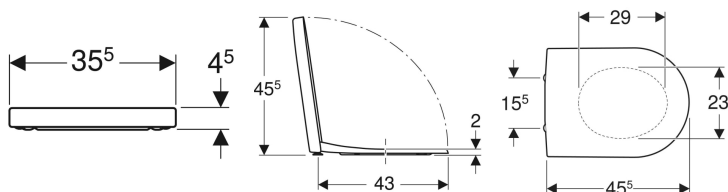

Capac WC Geberit iCon

Imagine exemplificativă

Caracteristici

- Capac de WC cu marginea suprapusă peste colac

Date tehnice

Material	Duroplast
Fastening distance	15.5 cm

Cod art.	Culoare/suprafață	Balamale Quick-Release	Funcție de încetinire	Dispozitiv de fixare	Materialul șarnierei
500.670.01.1	Alb / Lucios	Da	Da	De sus	Alamă cromată
574130000	Alb / Lucios	Nu	Da	De sus	Alamă cromată
574120000	Alb / Lucios	Nu	Nu	De sus	Oțel inoxidabil